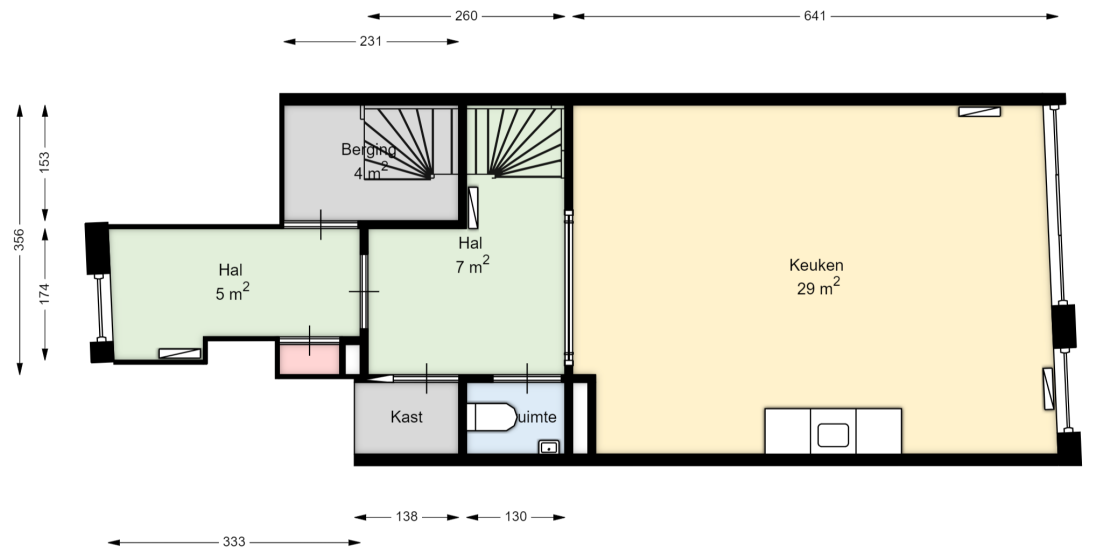

00 BEGANE GROND

**Vredenhofstraat 32 a**

3062TC ROTTERDAM

Datum	15-01-2025
Schaal	1 : 100
Clustercode	42006
OGE Nummer	42006000010

01 EERSTE VERDIEPING

Vredenhofstraat 32 a  
3062TC ROTTERDAM

Datum	15-01-2025
Schaal	1 : 100
Clustercode	42006
OGE Nummer	42006000010