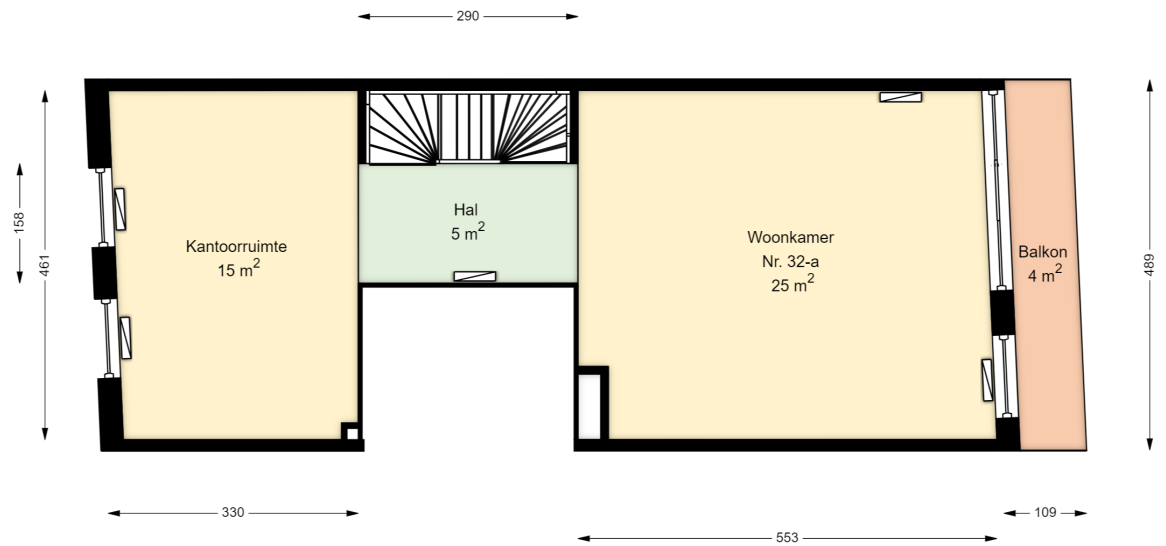

00 BEGANE GROND

**Vredenhofstraat 32 a**

3062TC ROTTERDAM

Datum	15-01-2025
Schaal	1 : 100
Clustercode	42006
OGE Nummer	42006000010

01 EERSTE VERDIEPING

Vredenhofstraat 32 a  
3062TC ROTTERDAM

Datum	15-01-2025
Schaal	1 : 100
Clustercode	42006
OGE Nummer	42006000010